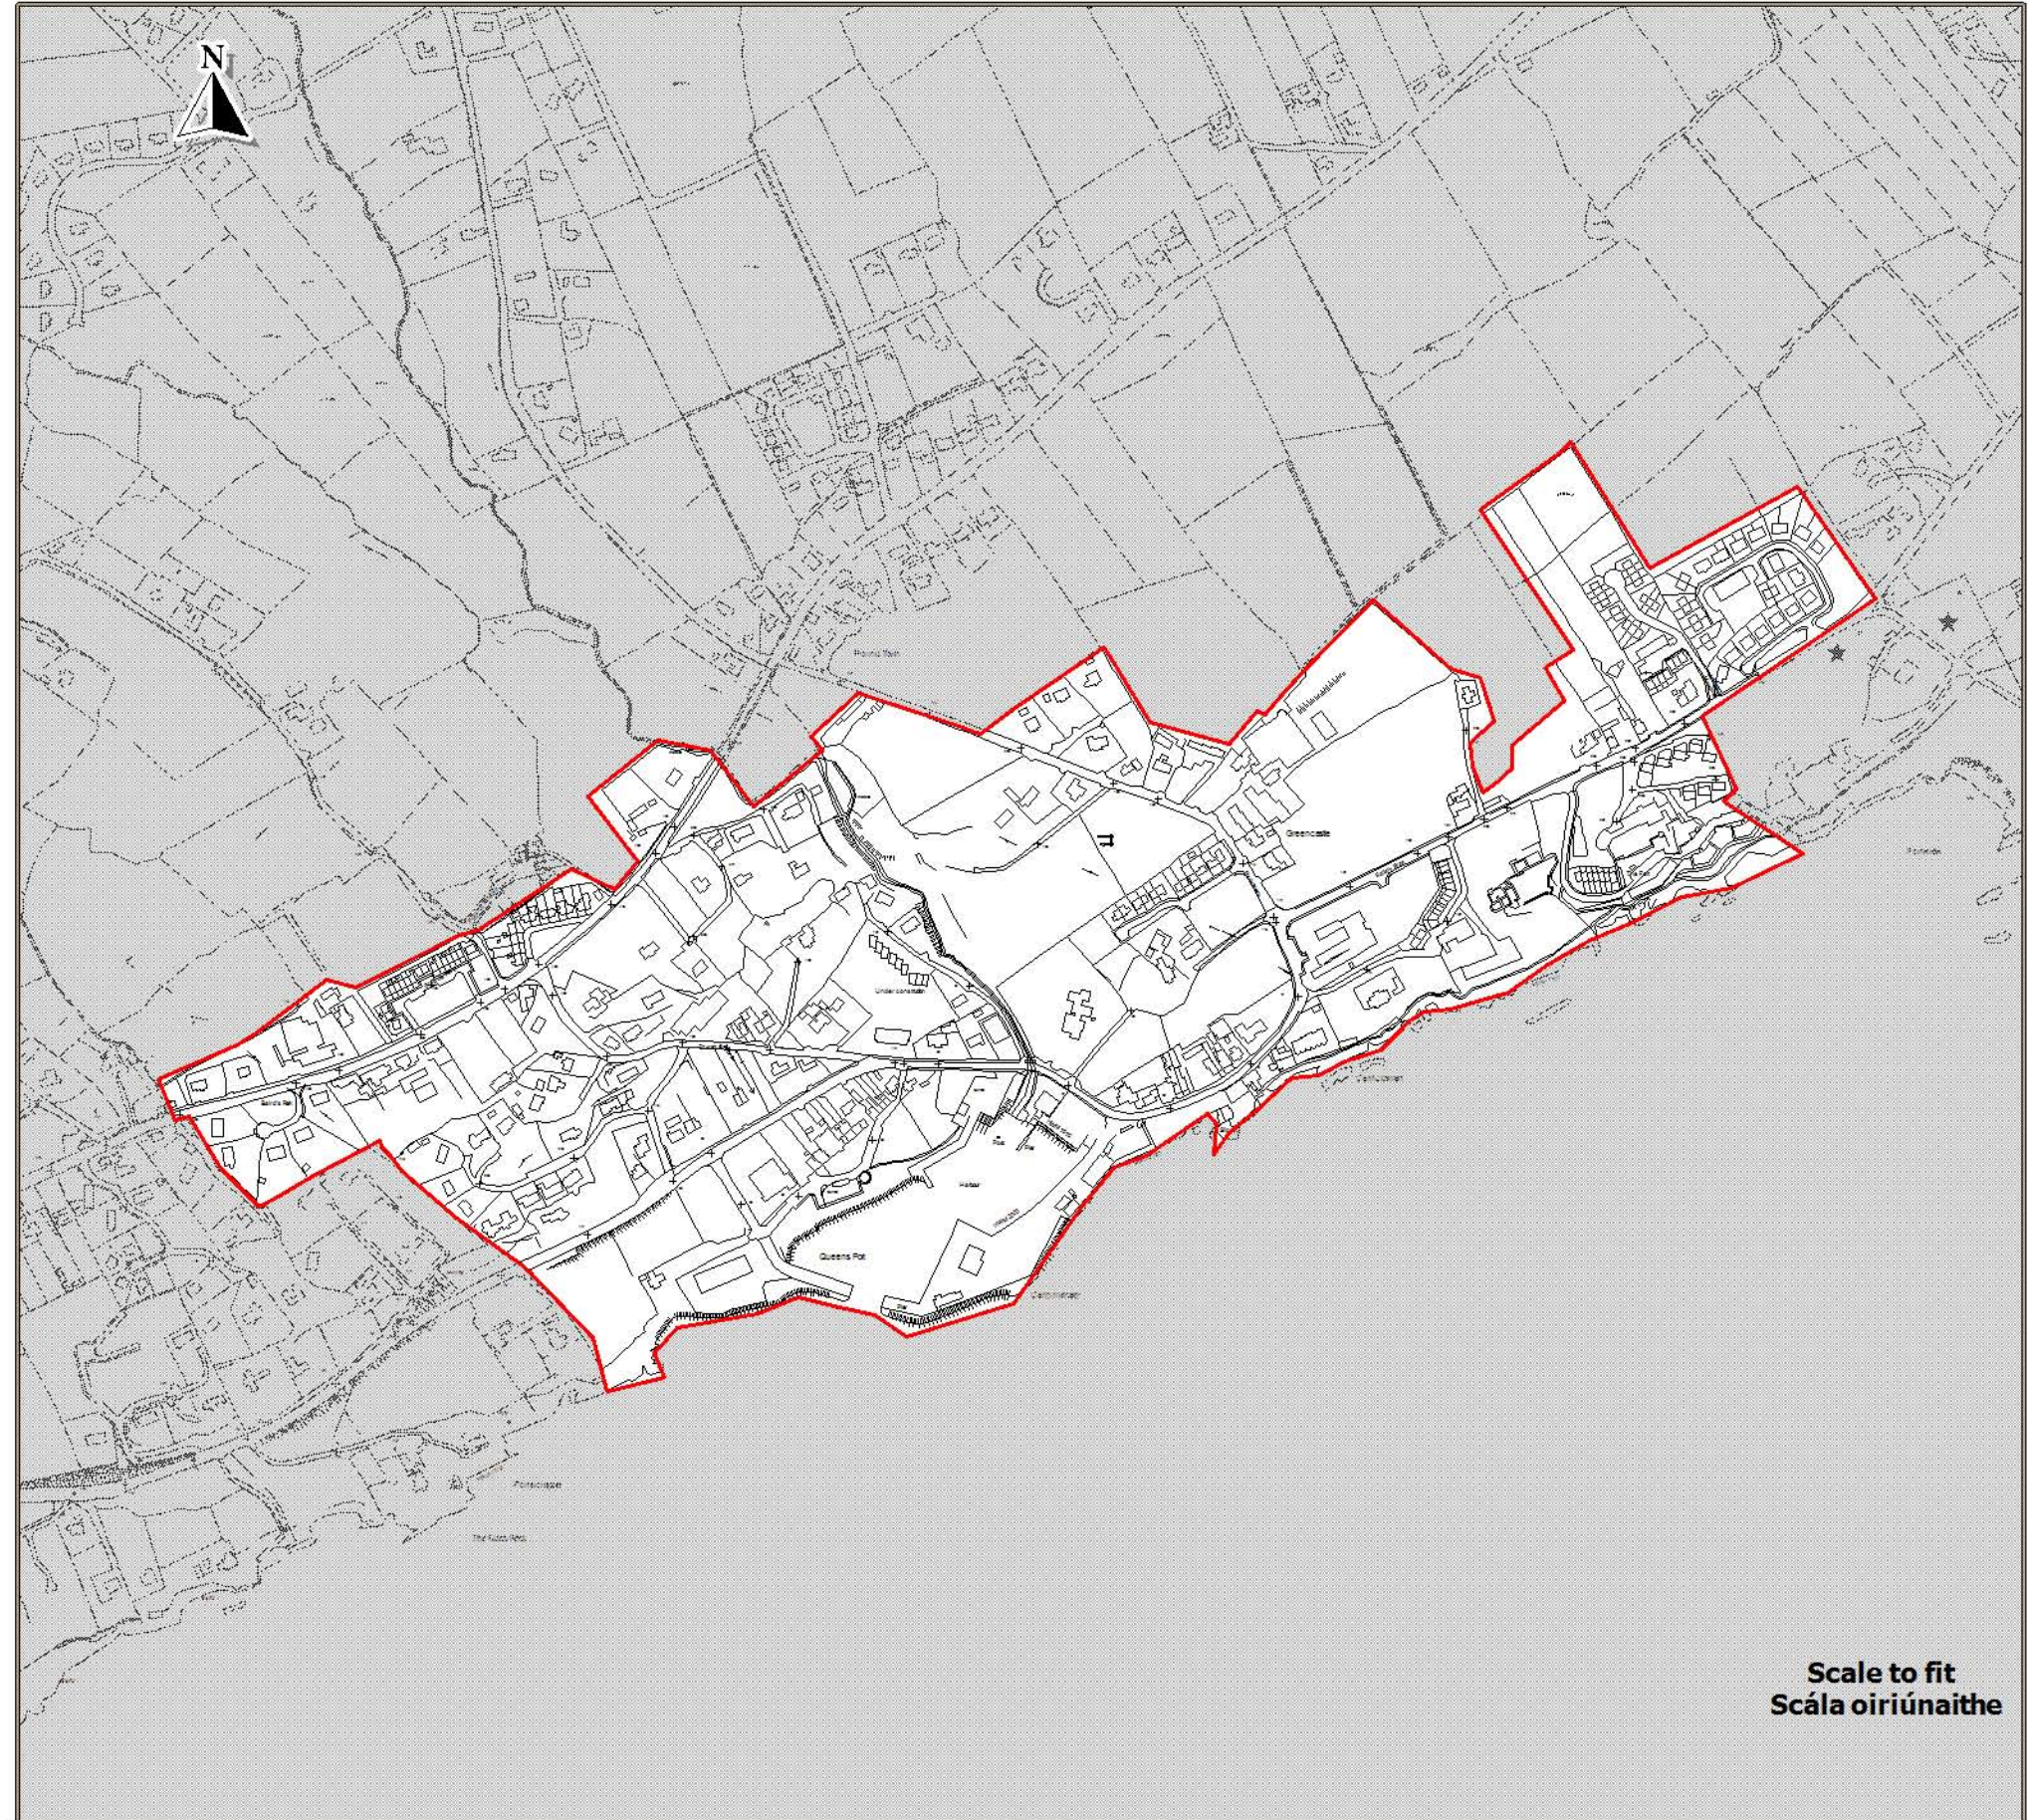

**Draft County Donegal
Development Plan
2018 - 2024**

**Dréacht Plean Forbartha
Contae Dhún na nGall
2018 - 2024**

Layer 2B - Map 15.16
Sraith 2B - Léarscáil 15.16

**Greencastle
An Caisleán Nua**

Settlement Framework
Creatlach Lonnaíochta

Settlement Boundary
Teorainn Lonnaíochta

Scale to fit
Scála oiriúnaithe